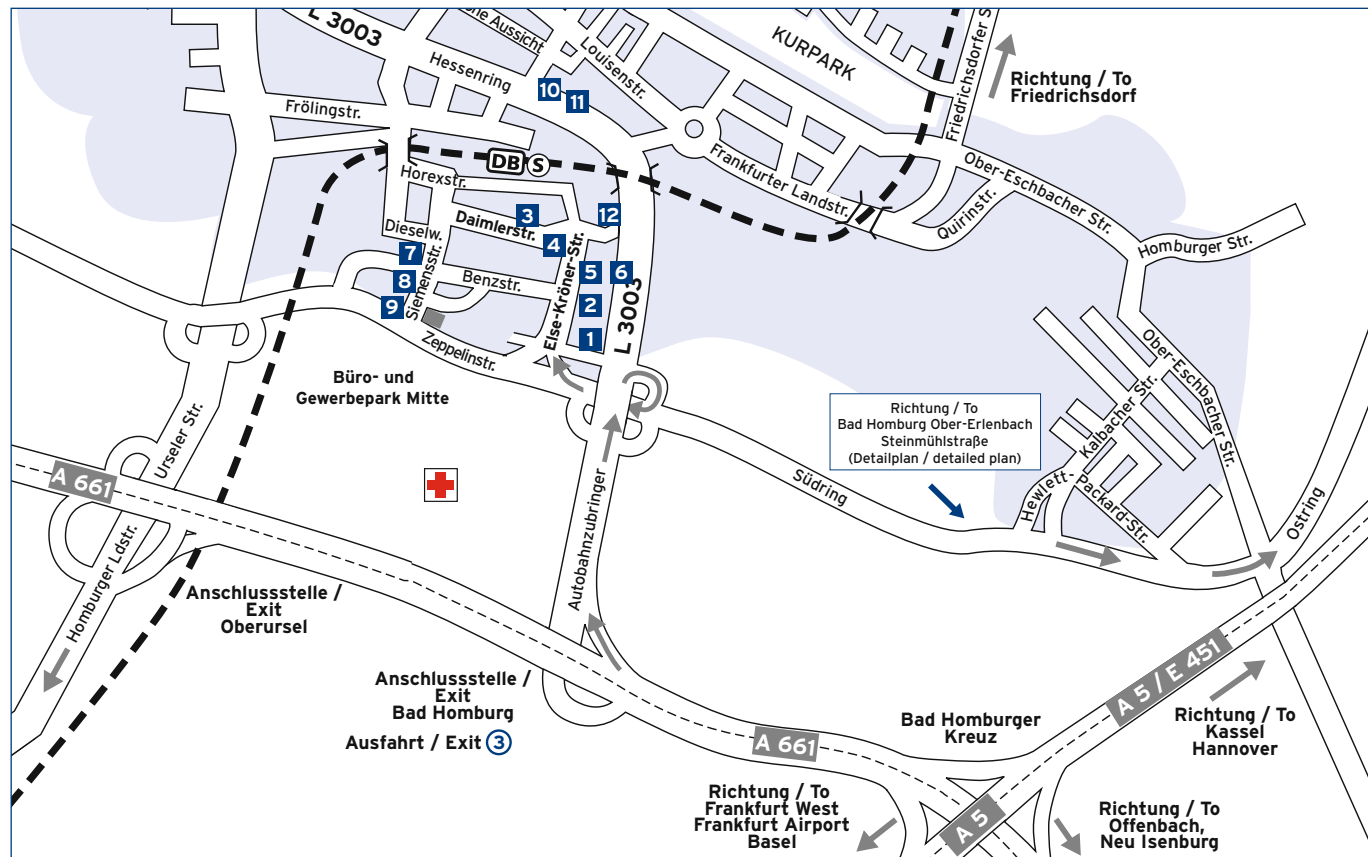

Der Fresenius-Konzern in Bad Homburg / Konzernzentrale

The Fresenius Group in Bad Homburg / Corporate Head Office

Von der A5 kommend, fahren Sie am Bad Homburger Kreuz auf die A661 in Richtung Bad Homburg/Oberursel (Ausfahrt 17). Verlassen Sie die A661 an der nächsten Ausfahrt (Anschlussstelle Bad Homburg). Etwa 600 Meter nach der Autobahnausfahrt biegen Sie die 2. Abfahrt rechts in Richtung „Gewerbepark/Landratsamt“ ab.

Am Ende der Ausfahrt biegen Sie rechts in Richtung „Gewerbepark Mitte/Landratsamt“ ab. Nach rund 300 Metern biegen Sie rechts ab in die Else-Kröner-Straße. Auf der rechten Seite sehen Sie die Fresenius Konzernzentrale, Else-Kröner-Straße 1, etwa 150 m weiter steht das Fresenius Konferenzzentrum. Zwischen beiden Gebäuden befindet sich die Einfahrt zum Fresenius Besucherparkplatz.

Approaching Bad Homburg on the A5 autobahn, turn on to the A661 at the “Bad Homburger Kreuz” interchange (exit number 17) in the direction “Bad Homburg/Oberursel.” Turn off the A661 at the first exit (“Bad Homburg”). Then, after about 600 meters, turn right at the second exit and follow the signs for “Gewerbepark/Landratsamt.”

As you leave the exit, turn right in the direction of “Gewerbepark Mitte/Landratsamt”. After about 300 meters, turn right into Else-Kröner-Straße, and a short distance on you will see the Fresenius Corporate Headquarters on the right-hand side at Else-Kröner-Straße 1. The Fresenius Conference Center is on the same side of the street, approximately 150 meters farther on. The entrance to the Visitors Parking area (“Besucher”) is located between these two buildings.

1 Else-Kröner-Straße 1

Fresenius SE & Co. KGaA
Fresenius Medical Care
Fresenius Kabi
Fresenius Helios
Fresenius Vamed
Fresenius Netcare

2 Else-Kröner-Straße Forum / Conference Centre

Fresenius Kabi

3 Daimlerstraße 15*

Fresenius Medical Care

4 Daimlerstraße 16*

Fresenius Netcare

5 Daimlerstraße 20

Fresenius Netcare

6 Daimlerstraße 22

Fresenius Kabi

7 Siemensstraße 15

Fresenius Medical Care

8 Siemensstraße 21

Fresenius Medical Care
Fresenius Kabi
Fresenius Netcare

9 Siemensstraße 27

Fresenius Medical Care

10 Rathausplatz 3

Fresenius SE & Co. KGaA
Fresenius Medical Care
Fresenius Kabi
Fresenius Netcare

11 Rathausplatz 12

Fresenius Kabi

12 Dornbachstraße 1

Fresenius Medical Care

* Einbahnstraße: Zufahrt über Benz-, Siemens-, Horexstraße
One-way street: Access via Benz-, Siemens-, Horexstraße