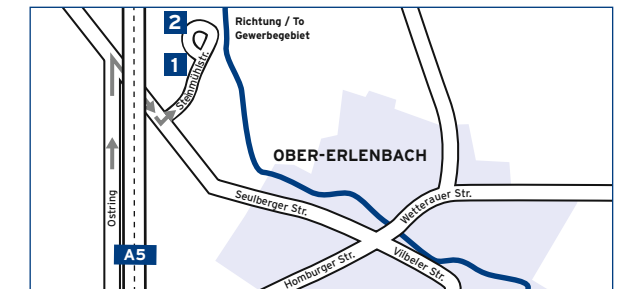

BAD HOMBURG, OBER-ERLENBACH

1. **1 Steinmühlstraße 24**
   Fresenius Medical Care
   Produktion und Logistik / Production and Logistics
2. **2 Steinmühlstraße 24 B Anbau / Extension**
   Fresenius Medical Care
   Technischer Kundendienst / Customer Services
   Projektierung Wassertechnik und IT / Water Treatment and IT