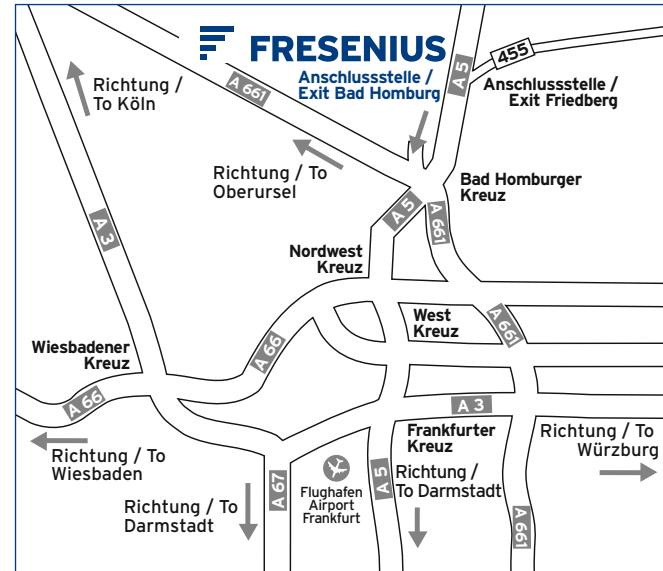

Ihre Anfahrt zur Konzernzentrale Approach to the Corporate Head Office

BAD HOMBURG

Konzernzentrale / Corporate Head Office
Else-Kröner-Straße 1, 61352 Bad Homburg

Fresenius SE & Co. KGaA T +49 6172 608-0
Fresenius Medical Care T +49 6172 609-0
Fresenius Kabi T +49 6172 686-0
Fresenius Netcare T +49 6172 608-0

Öffentliche Verkehrsmittel / Public Transport System

1. **S8** vom Flughafen zum Hauptbahnhof Frankfurt
   from Frankfurt Airport to Frankfurt Central Station (Hauptbahnhof)
2. **S5** vom Hauptbahnhof Frankfurt Richtung Friedrichsdorf bis Bad Homburg
   from Frankfurt Central Station to Friedrichsdorf via Bad Homburg