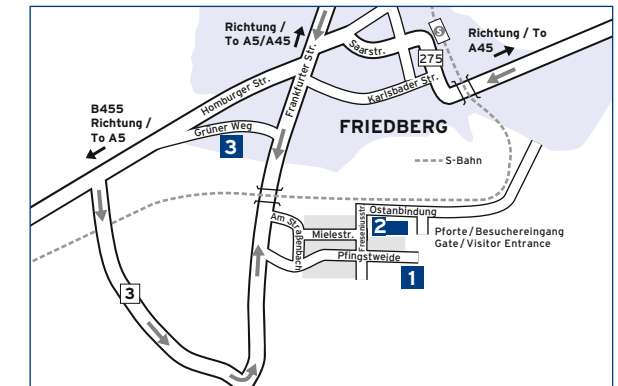

Weitere Standorte Further Locations

FRIEDBERG

1. **1 Pfingstweide 53**
   Fresenius Kabi
2. **2 Freseniusstraße 1**
   Fresenius Kabi
   Produktion und Logistik / Production and Logistics
3. **3 Grüner Weg 10**
   Fresenius Kabi