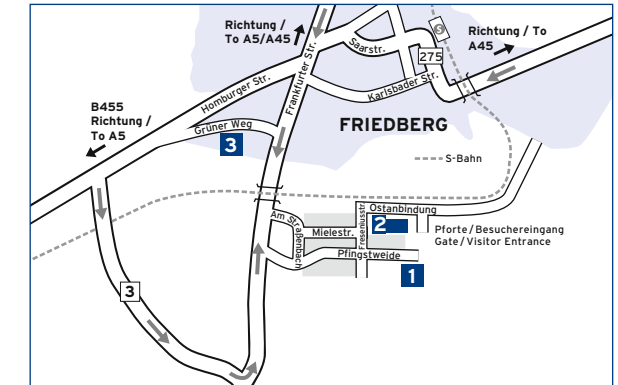

Weitere Standorte Further Locations

FRIEDBERG

1. **1 Pflingstweide 53**
   Fresenius Kabi
2. **2 Freseniusstraße 1**
   Fresenius Kabi
   Produktion und Logistik / Production and Logistics
3. **3 Grüner Weg 10**
   Fresenius Kabi