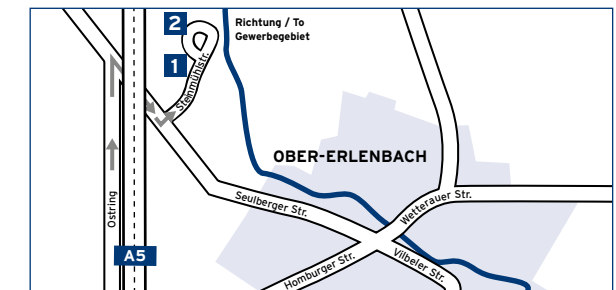

BAD HOMBURG, OBER-ERLENBACH

1. **1 Steinmühlstraße 24**
   Fresenius Medical Care
   Produktion und Logistik / Production and Logistics
2. **2 Steinmühlstraße 24 B Anbau / Extension**
   Fresenius Medical Care
   Technischer Kundendienst / Customer Services
   Projektierung Wassertechnik und IT / Water Treatment and IT