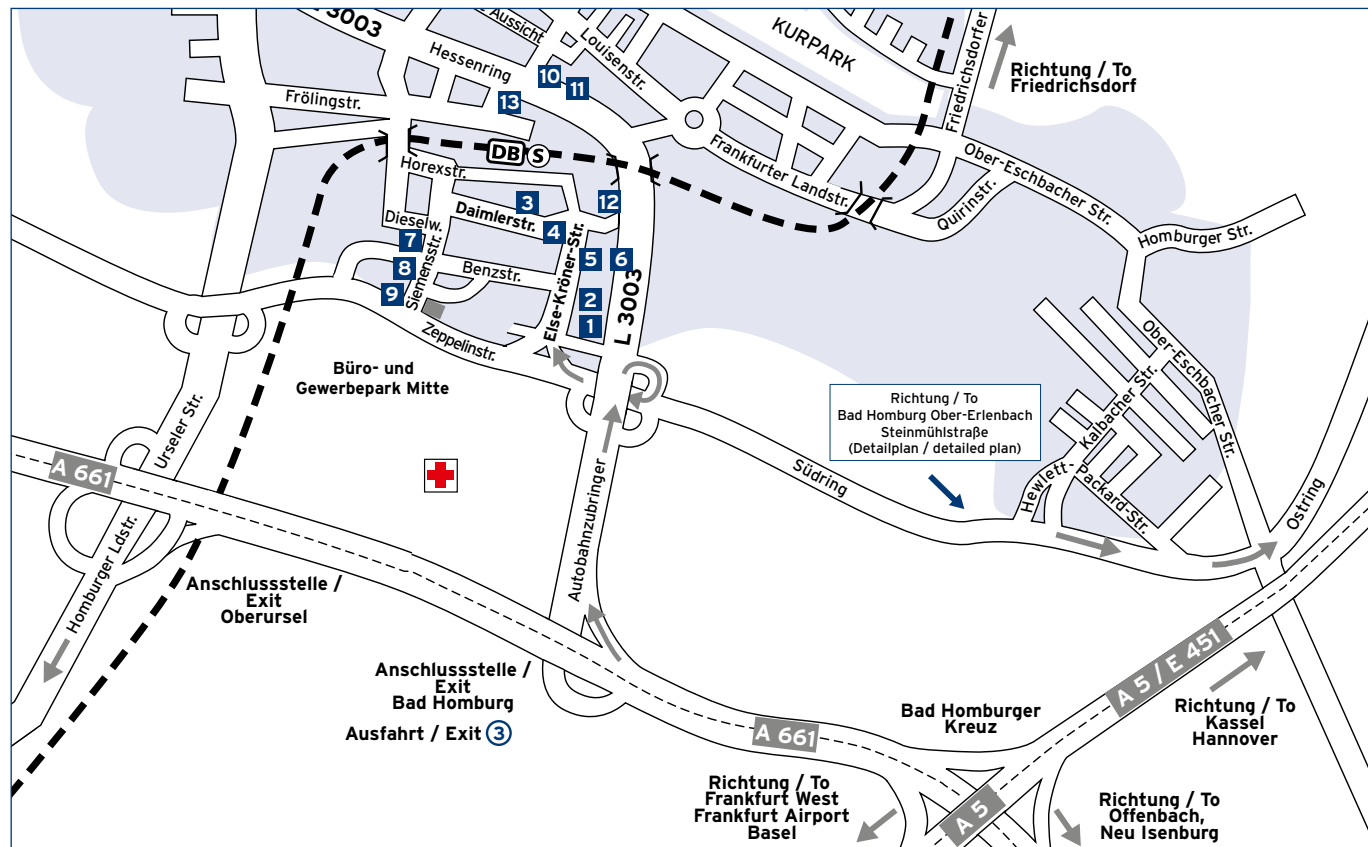

Der Fresenius-Konzern in Bad Homburg / Konzernzentrale

The Fresenius Group in Bad Homburg / Corporate Head Office

Von der A5 kommend, fahren Sie am Bad Homburger Kreuz auf die A661 in Richtung Bad Homburg/Oberursel (Ausfahrt 17). Verlassen Sie die A661 an der nächsten Ausfahrt (Anschlussstelle Bad Homburg). Etwa 600 Meter nach der Autobahnausfahrt biegen Sie die 2. Abfahrt rechts in Richtung „Gewerbepark/Landratsamt“ ab.

Am Ende der Ausfahrt biegen Sie rechts in Richtung „Gewerbepark Mitte/Landratsamt“ ab. Nach rund 300 Metern biegen Sie rechts ab in die Else-Kröner-Straße. Auf der rechten Seite sehen Sie die Fresenius Konzernzentrale, Else-Kröner-Straße 1, etwa 150 m weiter steht das Fresenius Konferenzzentrum. Gegenüber des Forums/Conference Centre befindet sich die Einfahrt zum Fresenius Besucherparkplatz.

Approaching Bad Homburg on the A5 autobahn, turn on to the A661 at the “Bad Homburger Kreuz” interchange (exit number 17) in the direction “Bad Homburg/Oberursel.” Turn off the A661 at the first exit (“Bad Homburg”). Then, after about 600 meters, turn right at the second exit and follow the signs for “Gewerbepark/Landratsamt.”

As you leave the exit, turn right in the direction of “Gewerbepark Mitte/Landratsamt”. After about 300 meters, turn right into Else-Kröner-Straße, and a short distance on you will see the Fresenius Corporate Headquarters on the right-hand side at Else-Kröner-Straße 1. The Fresenius Conference Center is on the same side of the street, approximately 150 meters farther on. The entrance to the Visitors Parking area (“Besucher”) is located opposite to the Forum/Conference Centre.

1 Else-Kröner-Straße 1

Fresenius SE & Co. KGaA
Fresenius Medical Care
Fresenius Kabi
Fresenius Helios
Fresenius Vamed
Fresenius Netcare

2 Else-Kröner-Straße Forum/Conference Centre

Fresenius Kabi

3 Daimlerstraße 15*

Fresenius Medical Care

4 Daimlerstraße 16*

Fresenius Netcare

5 Daimlerstraße 20

Fresenius Netcare

6 Daimlerstraße 22

Fresenius Kabi

7 Siemensstraße 15

Fresenius Medical Care

8 Siemensstraße 21

Fresenius Medical Care
Fresenius Kabi
Fresenius Netcare

9 Siemensstraße 27

Fresenius Medical Care

10 Rathausplatz 3

Fresenius SE & Co. KGaA
Fresenius Medical Care
Fresenius Kabi
Fresenius Netcare

11 Rathausplatz 12

Fresenius Kabi

12 Dornbachstraße 1

Fresenius Medical Care

13 Marienbader Platz 1

Fresenius Medical Care

*Einbahnstraße: Zufahrt über Benz-, Siemens-, Horexstraße
One-way street: Access via Benz-, Siemens-, Horexstraße