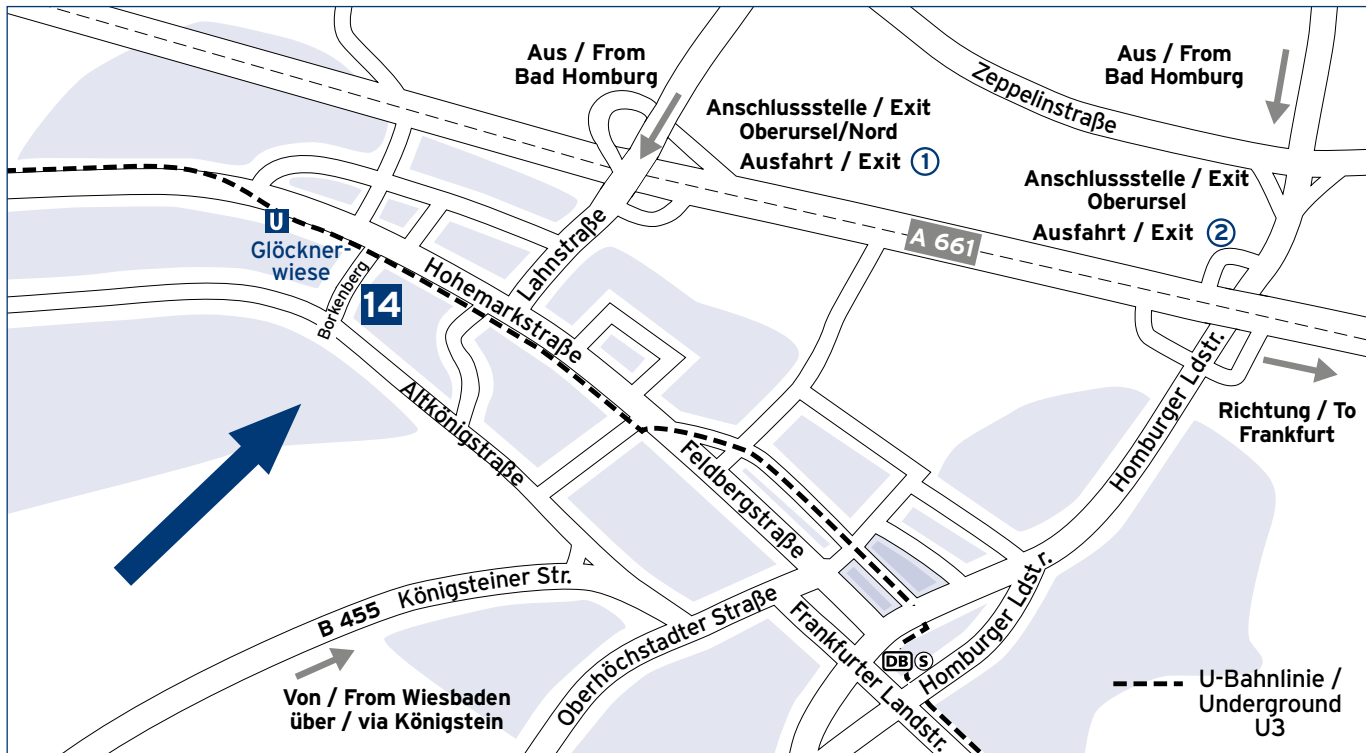

Fresenius Medical Care

4 Daimlerstraße 16*

Fresenius Netcare

5 Daimlerstraße 20

Fresenius Netcare

6 Daimlerstraße 22

Fresenius Kabi

7 Siemensstraße 15

11 Rathausplatz 12

Fresenius Kabi

12 Dornbachstraße 1

Fresenius Medical Care

13 Marienbader Platz 1

Fresenius Medical Care

*Einbahnstraße: Zufahrt über Benz-, Siemens-, Horexstraße
One-way street: Access via Benz-, Siemens-, Horexstraße

Fresenius-Konzern in Oberursel

Fresenius Group in Oberursel

Von der A5 kommend, fahren Sie am Bad Homburger Kreuz auf die A661 in Richtung Bad Homburg/Oberursel (Ausfahrt 17). Verlassen Sie die A661 an der Anschlussstelle „Oberursel Nord“ (Ausfahrt 3) in Richtung Oberursel. Sie kommen auf die B456, die nach der Ortseinfahrt Oberursel „Lahnstraße“ heißt. An der zweiten Ampel biegen Sie rechts in die Hohemarkstraße ab und nach rund 500 Metern an der nächsten Ampel links in den Borkenberg.

Approaching Bad Homburg on the A5, change to the A661 at Bad Homburger Kreuz (direction “Bad Homburg/Oberursel”, exit no. 17). Leave the A661 at exit “Oberursel Nord” (exit 3), following the signs for Oberursel. You are now on the B456 which is called “Lahnstraße” as soon as you enter Oberursel. Turn right at the second traffic lights onto “Hohemarkstraße”. After about 500 m turn left at the next traffic lights onto “Borkenberg”.