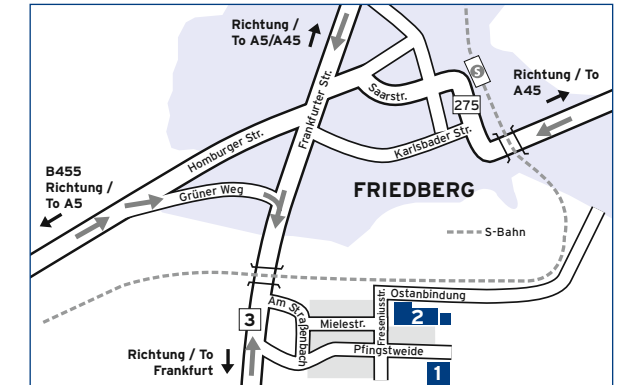

Weitere Standorte Further Locations

FRIEDBERG

1 Pfingstweide 53

Fresenius Kabi

2 Freseniusstraße 1

Fresenius Kabi

Produktion und Logistik / Production and Logistics