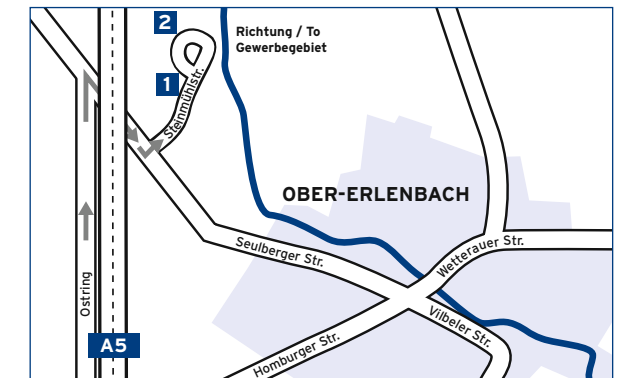

Weitere Standorte Further Locations

FRIEDBERG

1 Pfingstweide 53

Fresenius Kabi

2 Freseniusstraße 1

Fresenius Kabi

Produktion und Logistik / Production and Logistics

BAD HOMBURG, OBER-ERLENBACH

2 Else-Kröner-Straße Atrium / Conference Centre

Fresenius Kabi

3 Daimlerstraße 15

Fresenius Medical Care

4 Daimlerstraße 16

Fresenius Netcare

5 Daimlerstraße 20

Fresenius Netcare

Von der A5 kommend, fahren Sie am Bad Homburger Kreuz auf die A661 in Richtung Bad Homburg/Oberursel (Ausfahrt 17). Verlassen Sie die A661 an der Anschlussstelle „Oberursel Nord“ (Ausfahrt 3) in Richtung Oberursel. Sie kommen auf die B456, die nach der Ortseinfahrt Oberursel „Lahnstraße“ heißt. An der zweiten Ampel biegen Sie rechts in die Hohemarkstraße ab und nach rund 500 Metern an der nächsten Ampel links in den Borkenberg.

Follow the road up the hill for about 300 m. On top of the hill you will see the building of Fresenius to your left. Visitors' parking is located opposite the building to your right.