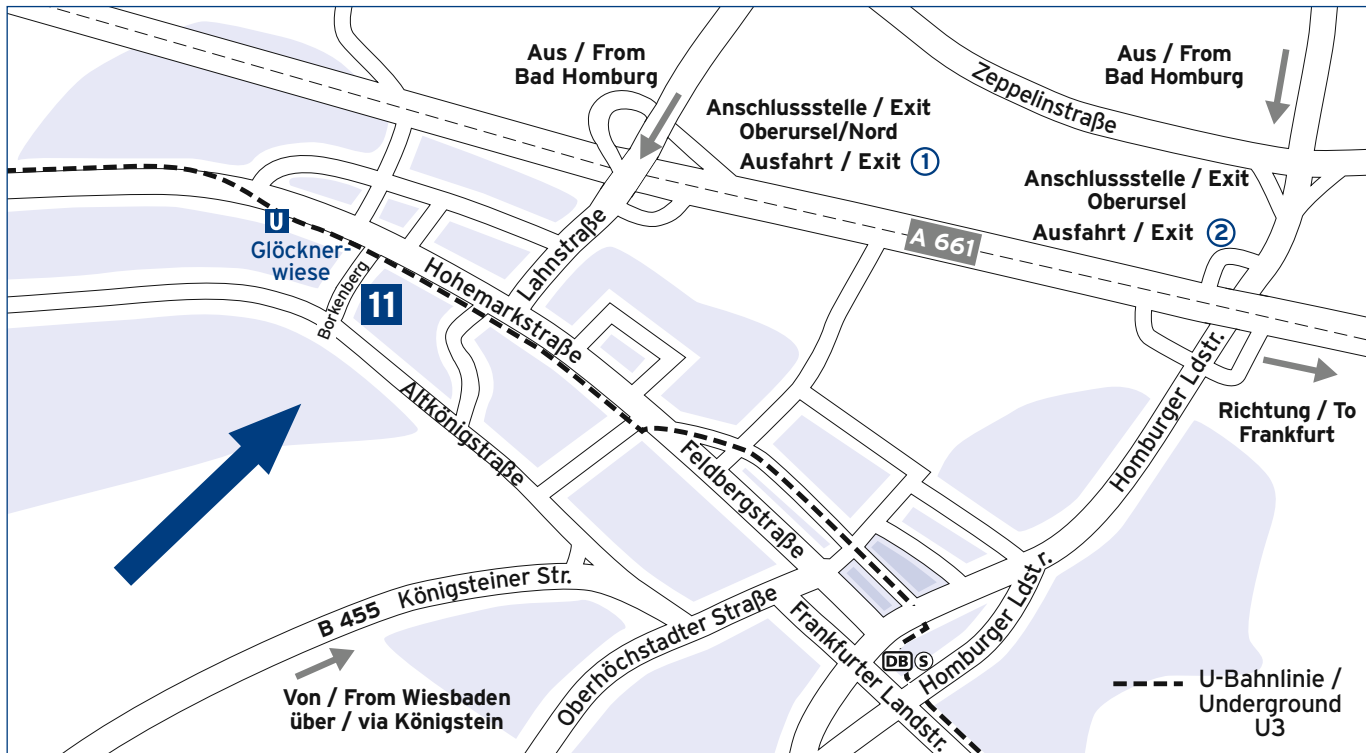

Fresenius-Konzern in Oberursel

Fresenius Group in Oberursel

11 Borkenberg 14, 61440 Oberursel

Fresenius Kabi	T +49 6172 686-0
Fresenius Biotech	T +49 6172 608-0
Fresenius Vamed / hospitalia international	T +49 6171 970-4400

Von der A5 kommend, fahren Sie am Bad Homburger Kreuz auf die A661 in Richtung Bad Homburg/Oberursel (Ausfahrt 17). Verlassen Sie die A661 an der Anschlussstelle „Oberursel Nord“ (Ausfahrt 3) in Richtung Oberursel. Sie kommen auf die B456, die nach der Ortseinfahrt Oberursel „Lahnstraße“ heißt. An der zweiten Ampel biegen Sie rechts in die Hohemarkstraße ab und nach rund 500 Metern an der nächsten Ampel links in den Borkenberg.

Fahren Sie noch 350 Meter den Berg hinauf zum Borkenberg 23. Die Gebäude von Fresenius finden Sie auf der linken Straßenseite. Gegenüber, auf der rechten Straßenseite, befindet sich die Einfahrt zum Fresenius Besucherparkplatz.

Approaching Bad Homburg on the A5, change to the A661 at Bad Homburger Kreuz (direction “Bad Homburg/Oberursel”, exit no. 17). Leave the A661 at exit “Oberursel Nord” (exit 3), following the signs for Oberursel. You are now on the B456 which is called “Lahnstraße” as soon as you enter Oberursel. Turn right at the second traffic lights onto “Hohemarkstraße”. After about 500 m turn left at the next traffic lights onto “Borkenberg”.

Follow the road up the hill for about 300 m. On top of the hill you will see the building of Fresenius to your left. Visitors' parking is located opposite the building to your right.