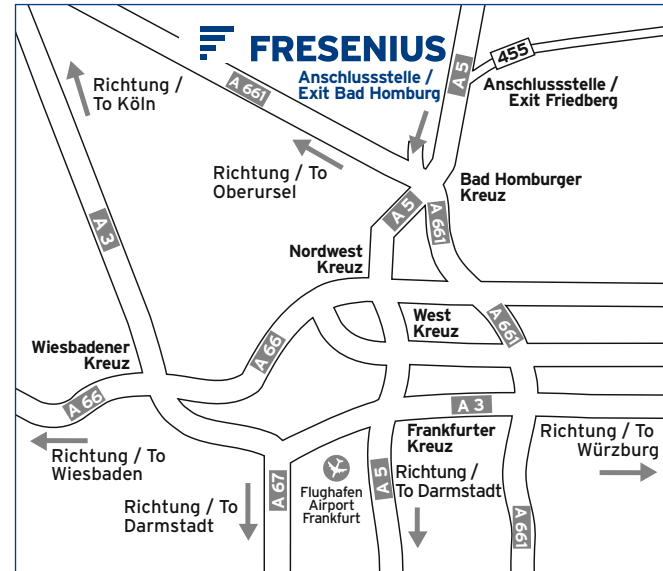

Ihre Anfahrt zur Konzernzentrale Approach to the Corporate Head Office

BAD HOMBURG

Konzernzentrale / Corporate Head Office
Else-Kröner-Straße 1, 61352 Bad Homburg

Fresenius SE & Co. KGaA T +49 6172 608-0
Fresenius Kabi T +49 6172 686-0
Fresenius Medical Care T +49 6172 609-0
Fresenius Netcare T +49 6172 608-0

Öffentliche Verkehrsmittel / Public Transport System

S8 vom Flughafen zum Hauptbahnhof Frankfurt
from Frankfurt Airport to Frankfurt Central Station (Hauptbahnhof)

S5 vom Hauptbahnhof Frankfurt Richtung Friedrichsdorf bis Bad Homburg
from Frankfurt Central Station to Friedrichsdorf via Bad Homburg