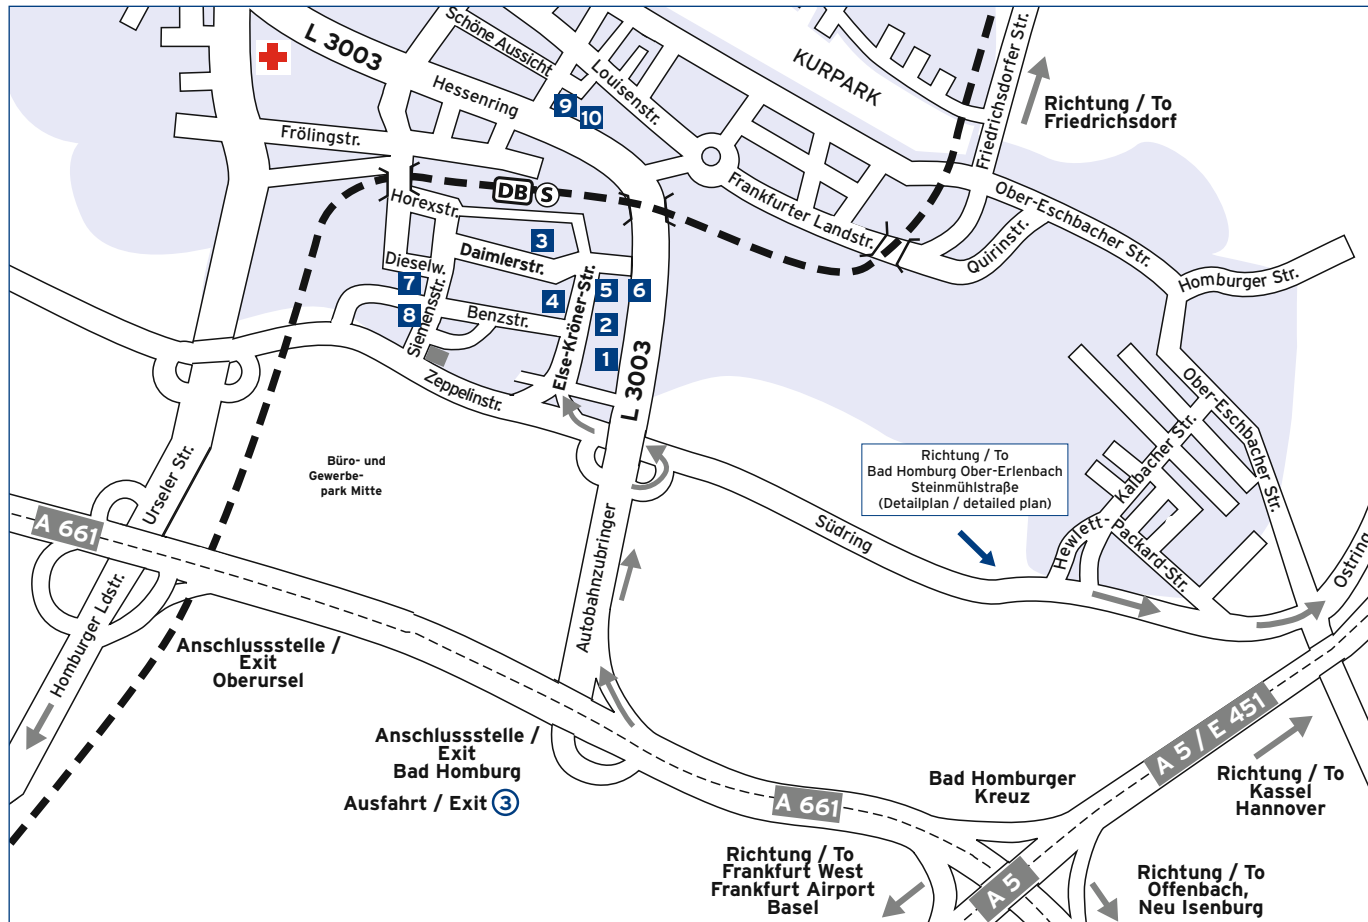

Der Fresenius-Konzern in Bad Homburg / Konzernzentrale

The Fresenius Group in Bad Homburg / Corporate Head Office

1 Else-Kröner-Straße 1

Fresenius SE & Co. KGaA
Fresenius Medical Care
Fresenius Kabi
Fresenius Helios
Fresenius Vamed
Fresenius Netcare

2 Else-Kröner-Straße Atrium / Conference Centre

Fresenius Kabi

3 Daimlerstraße 15

Fresenius Medical Care

4 Daimlerstraße 16

Fresenius Netcare

5 Daimlerstraße 20

Fresenius Netcare

6 Daimlerstraße 22

Fresenius Kabi

7 Siemensstraße 15

Fresenius Medical Care

8 Siemensstraße 21

Fresenius Kabi
Fresenius Medical Care
Fresenius Netcare

9 Rathausplatz 3

Fresenius Medical Care
Fresenius Netcare

10 Rathausplatz 12

Fresenius Kabi

Von der A5 kommend, fahren Sie am Bad Homburger Kreuz auf die A661 in Richtung Bad Homburg/Oberursel (Ausfahrt 17). Verlassen Sie die A661 an der nächsten Ausfahrt (Anschlussstelle Bad Homburg). Etwa 300 Meter nach der Autobahnausfahrt biegen Sie rechts in Richtung „Gewerbepark/Landratsamt“ ab.

An der nächsten Ampel biegen Sie links in Richtung „Gewerbepark Mitte/Landratsamt“ ab. Nach rund 100 Metern biegen Sie an der nächsten Möglichkeit rechts ab. Fahren Sie gerade aus über die Ampelkreuzung in die Else-Kröner-Straße. Auf der rechten Seite sehen Sie die Fresenius Konzernzentrale, Else-Kröner-Straße 1, etwa 150 m weiter steht das Fresenius Konferenzzentrum. Zwischen beiden Gebäuden befindet sich die Einfahrt zum Fresenius Besucherparkplatz.

Approaching Bad Homburg on the A5, change to the A661 at Bad Homburger Kreuz (direction “Bad Homburg/Oberursel”, exit no. 17). Leave the A661 at the next exit (“Bad Homburg”). After about 300 m take the first possibility to turn right (follow signs for “Gewerbepark/Landratsamt”).

At the traffic lights turn left (follow signs for “Gewerbepark Mitte/Landratsamt”). After about 100 m turn right at the first possible turning and go straight on at the traffic lights onto “Else-Kröner-Straße”. Right at the beginning you will find the Fresenius Corporate Head Office to your right (Else-Kröner-Strasse 1). The Fresenius Conference Center is on the same side approximately 150 m further down the road. Visitors' parking can be reached via the entrance located between the two buildings.