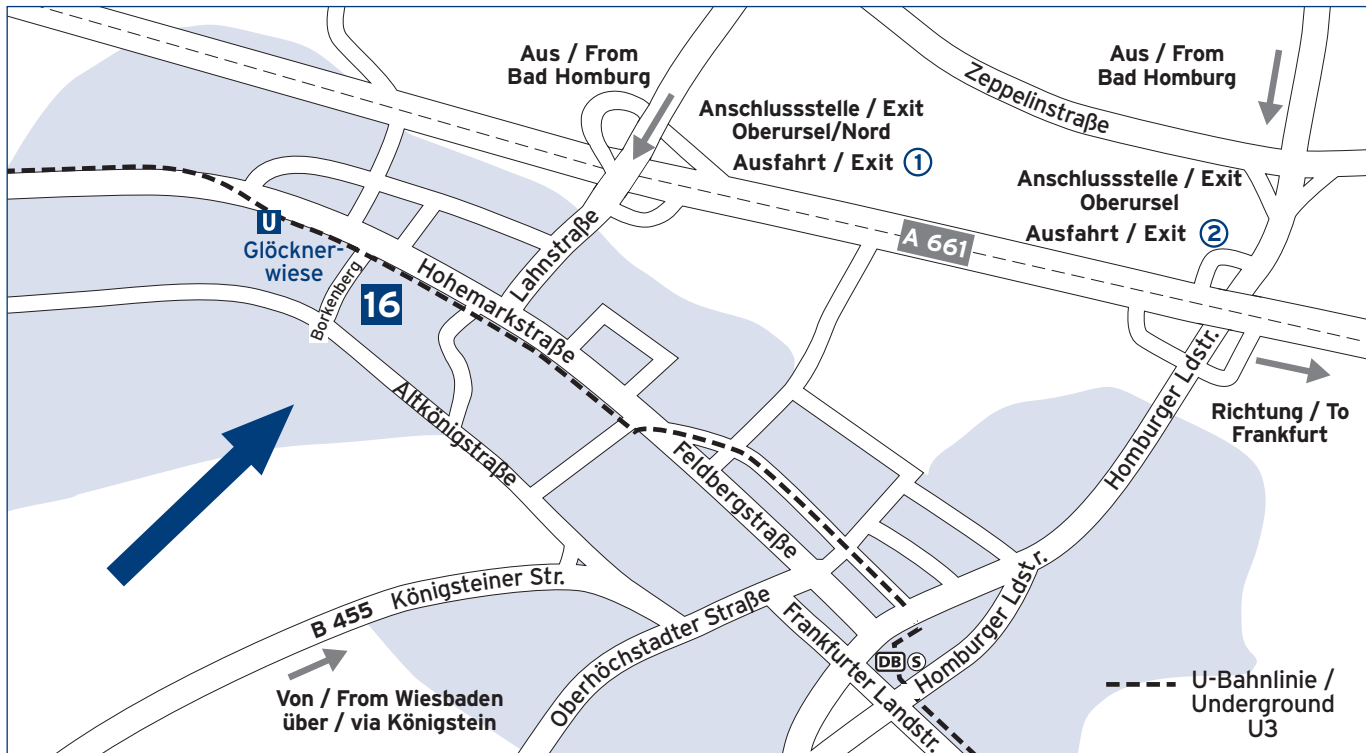

Fresenius-Konzern in Oberursel

Fresenius Group in Oberursel

16 Borkenberg 14, 61440 Oberursel

Fresenius Kabi

T +49 6172 686-0

Von der A5 kommend, fahren Sie am Bad Homburger Kreuz auf die A661 in Richtung Bad Homburg/Oberursel (Ausfahrt 17). Verlassen Sie die A661 an der Anschlussstelle „Oberursel Nord“ (Ausfahrt 3) in Richtung Oberursel. Sie kommen auf die B456, die nach der Ortseinfahrt Oberursel „Lahnstraße“ heißt. An der zweiten Ampel biegen Sie rechts in die Hohemarkstraße ab und nach rund 500 Metern an der nächsten Ampel links in den Borkenberg.

Fahren Sie noch 350 Meter den Berg hinauf zum Borkenberg 23. Die Gebäude von Fresenius finden Sie auf der linken Straßenseite. Gegenüber, auf der rechten Straßenseite, befindet sich die Einfahrt zum Fresenius Besucherparkplatz.

Approaching Bad Homburg on the A5, change to the A661 at Bad Homburger Kreuz (direction “Bad Homburg/Oberursel”, exit no. 17). Leave the A661 at exit “Oberursel Nord” (exit 3), following the signs for Oberursel. You are now on the B456 which is called “Lahnstraße” as soon as you enter Oberursel. Turn right at the second traffic lights onto “Hohemarkstraße”. After about 500 m turn left at the next traffic lights onto “Borkenberg”.

Follow the road up the hill for about 300 m. On top of the hill you will see the building of Fresenius to your left. Visitors' parking is located opposite the building to your right.