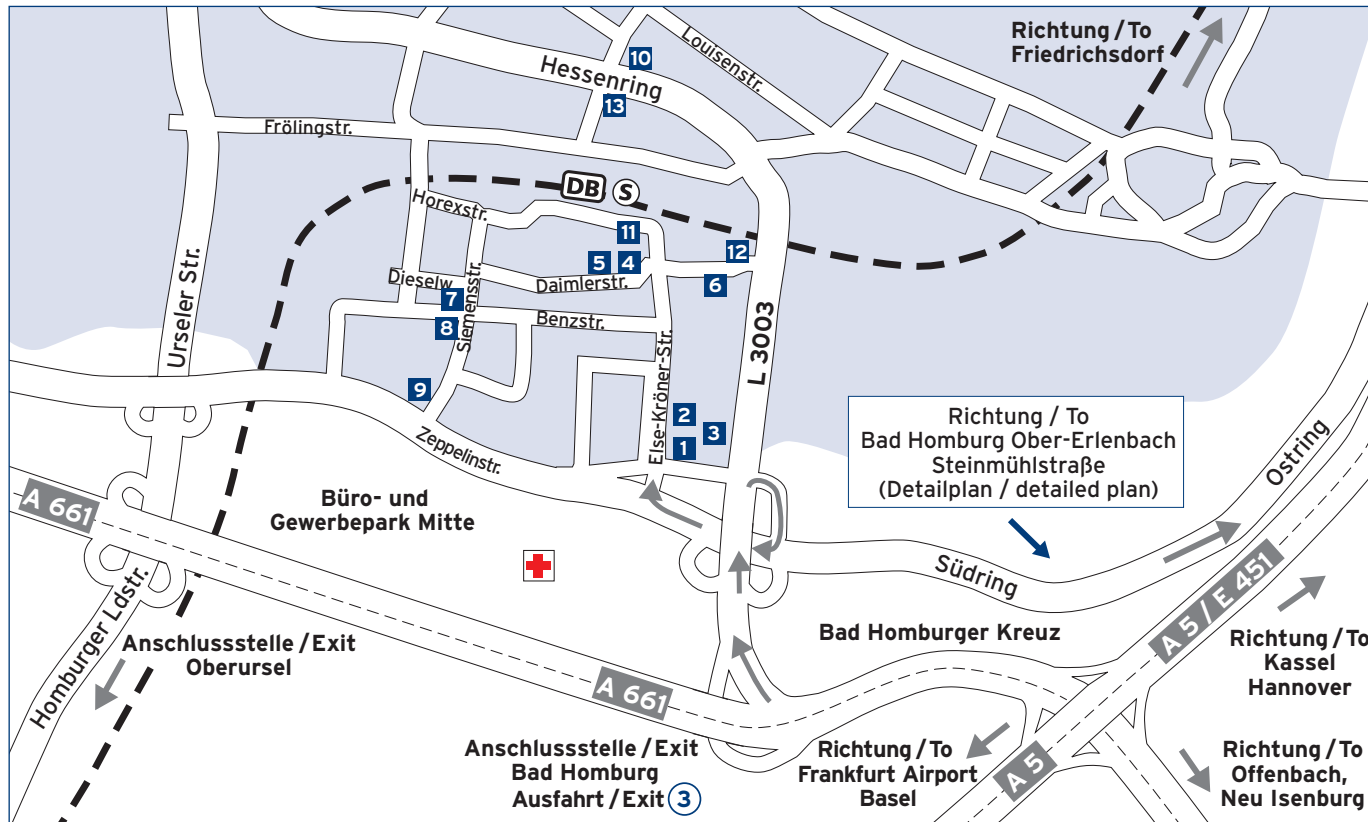

Der Fresenius-Konzern in Bad Homburg / Konzernzentrale

The Fresenius Group in Bad Homburg / Corporate Head Office

1 Else-Kröner-Straße 1

Fresenius SE & Co. KGaA
Fresenius Medical Care
Fresenius Kabi
Fresenius Helios
Fresenius Vamed
Fresenius Digital Technology

2 Else-Kröner-Straße Forum/Conference Centre

Fresenius Kabi

3 Else-Kröner-Straße

Fresenius Medical Care

4 Daimlerstraße 15B*

Fresenius Medical Care

5 Daimlerstraße 15A

Fresenius Medical Care

6 Daimlerstraße 22

Fresenius Kabi

7 Siemensstraße 15

Fresenius Medical Care

8 Siemensstraße 21

Fresenius Medical Care

Fresenius Kabi

9 Siemensstraße 27

Fresenius Medical Care

10 Rathausplatz 3

Fresenius SE & Co. KGaA
Fresenius Medical Care
Fresenius Kabi
Fresenius Vamed
hospitalia international

11 Horexstraße 28 - 32

Fresenius Digital Technology

12 Dornbachstraße 1

Fresenius Medical Care

13 Marienbader Platz 1

Fresenius Medical Care
Fresenius Kabi

Von der A5 kommend, fahren Sie am Bad Homburger Kreuz auf die A661 in Richtung Bad Homburg/Oberursel (Ausfahrt 17). Verlassen Sie die A661 an der nächsten Ausfahrt (Anschlussstelle Bad Homburg). Etwa 600 Meter nach der Autobahnausfahrt biegen Sie die 2. Abfahrt rechts in Richtung „Gewerbepark/Landratsamt“ ab.

Am Ende der Ausfahrt biegen Sie rechts in Richtung „Gewerbepark Mitte/Landratsamt“ ab. Nach rund 300 Metern biegen Sie rechts ab in die Else-Kröner-Straße. Auf der rechten Seite sehen Sie die Fresenius Konzernzentrale, Else-Kröner-Straße 1, etwa 150 m weiter steht das Fresenius Konferenzzentrum. Gegenüber des Forums/Conference Centre befindet sich die Einfahrt zum Fresenius Besucherparkplatz.

Approaching Bad Homburg on the A5 autobahn, turn on to the A661 at the “Bad Homburger Kreuz” interchange (exit number 17) in the direction “Bad Homburg/Oberursel.” Turn off the A661 at the first exit (“Bad Homburg”). Then, after about 600 meters, turn right at the second exit and follow the signs for “Gewerbepark/Landratsamt.”

As you leave the exit, turn right in the direction of “Gewerbepark Mitte/Landratsamt”. After about 300 meters, turn right into Else-Kröner-Straße, and a short distance on you will see the Fresenius Corporate Headquarters on the right-hand side at Else-Kröner-Straße 1. The Fresenius Conference Center is on the same side of the street, approximately 150 meters farther on. The entrance to the Visitors Parking area (“Besucher”) is located opposite to the Forum/Conference Centre.

*Einbahnstraße: Zufahrt über Benz-, Siemens-, Horexstraße

One-way street: Access via Benz-, Siemens-, Horexstraße