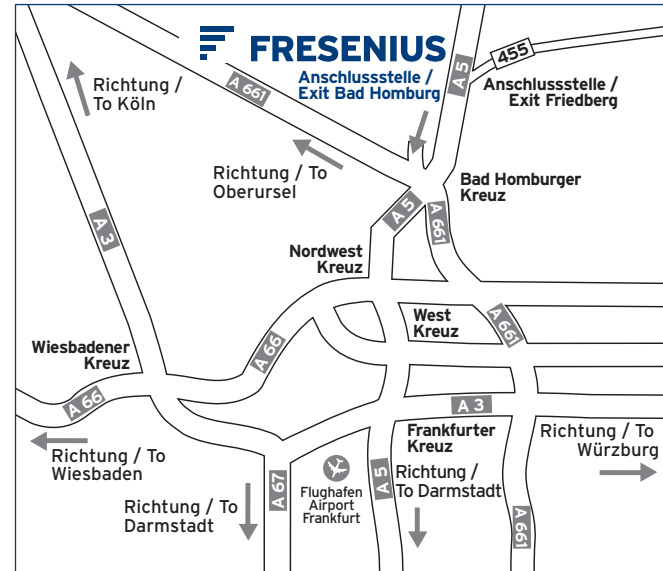

Ihre Anfahrt zur Konzernzentrale Approach to the Corporate Head Office

BAD HOMBURG

Konzernzentrale / Corporate Head Office
Else-Kröner-Straße 1, 61352 Bad Homburg

Fresenius SE & Co. KGaA T +49 6172 608-0
Fresenius Medical Care T +49 6172 609-0
Fresenius Kabi T +49 6172 686-0
Fresenius Netcare T +49 6172 608-0

Öffentliche Verkehrsmittel / Public Transport System

1. **S8** vom Flughafen zum Hauptbahnhof Frankfurt
   from Frankfurt Airport to Frankfurt Central Station (Hauptbahnhof)
2. **S5** vom Hauptbahnhof Frankfurt Richtung Friedrichsdorf bis Bad Homburg
   from Frankfurt Central Station to Friedrichsdorf via Bad Homburg