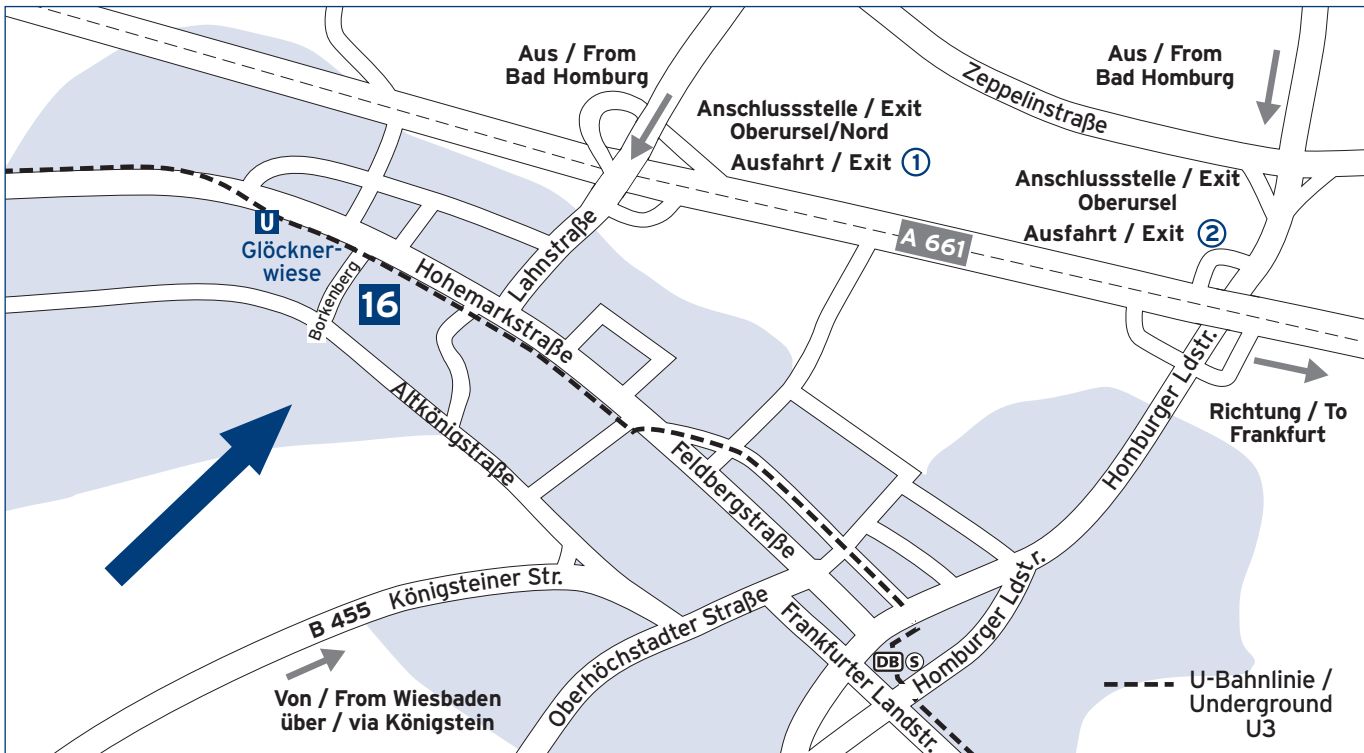

Fresenius-Konzern in Oberursel

Fresenius Group in Oberursel

Von der A5 kommend, fahren Sie am Bad Homburger Kreuz auf die A661 in Richtung Bad Homburg/Oberursel (Ausfahrt 17). Verlassen Sie die A661 an der Anschlussstelle „Oberursel Nord“ (Ausfahrt 3) in Richtung Oberursel. Sie kommen auf die B456, die nach der Ortseinfahrt Oberursel „Lahnstraße“ heißt. An der zweiten Ampel biegen Sie rechts in die Hohemarkstraße ab und nach rund 500 Metern an der nächsten Ampel links in den Borkenberg.

Fahren Sie noch 350 Meter den Berg hinauf zum Borkenberg 23. Die Gebäude von Fresenius finden Sie auf der linken Straßenseite. Gegenüber, auf der rechten Straßenseite, befindet sich die Einfahrt zum Fresenius Besucherparkplatz.

Approaching Bad Homburg on the A5, change to the A661 at Bad Homburger Kreuz (direction "Bad Homburg/Oberursel", exit no. 17). Leave the A661 at exit "Oberursel Nord" (exit 3), following the signs for Oberursel. You are now on the B456 which is called "Lahnstraße" as soon as you enter Oberursel. Turn right at the second traffic lights onto "Hohemarkstraße". After about 500 m turn left at the next traffic lights onto "Borkenberg".

Follow the road up the hill for about 300 m. On top of the hill you will see the building of Fresenius to your left. Visitors' parking is located opposite the building to your right.

16 Borkenberg 14, 61440 Oberursel

Fresenius Kabi

T +49 6172 686-0